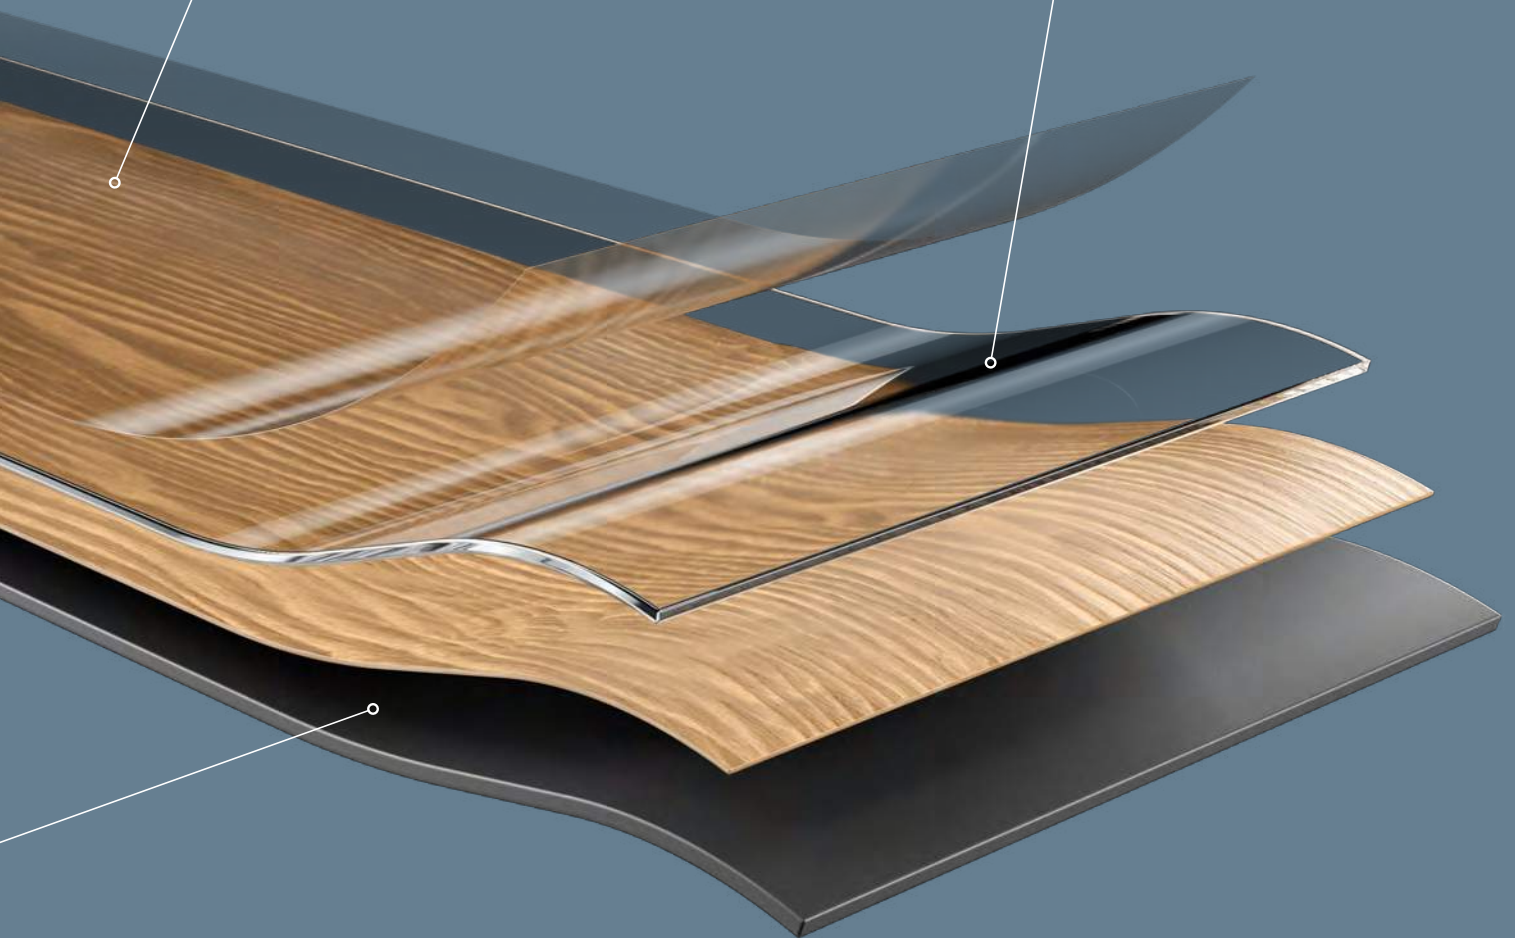

Filmlaag

De exclusieve, realistische filmlaag die dankzij het productieproces de warmste, meest natuurlijke kleuren en dessins weergeeft.

Slijtlaag

De krachtige slijtlaag beschermt de vloer tegen intensief gebruik en maakt de vloer extra kras- en vlekbestendig.

– De PVC rug is veerkrachtig, voelt comfortabel aan en zorgt voor een prettig loopgeluid.

– De PVC rug is waterbestendig en daardoor in het gehele huis toepasbaar en eenvoudig te reinigen!