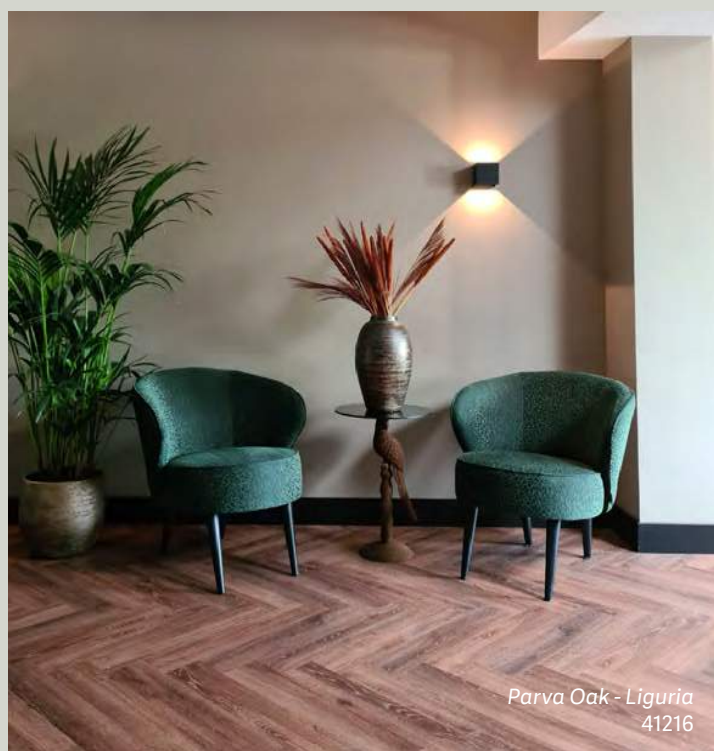

Leg- patronen

Denk 'outside the box' door jouw vloer in een ander patroon te leggen. Bijvoorbeeld diagonaal, in een visgraatmotief, in Hongaarse punt of zelfs in een Weense punt.