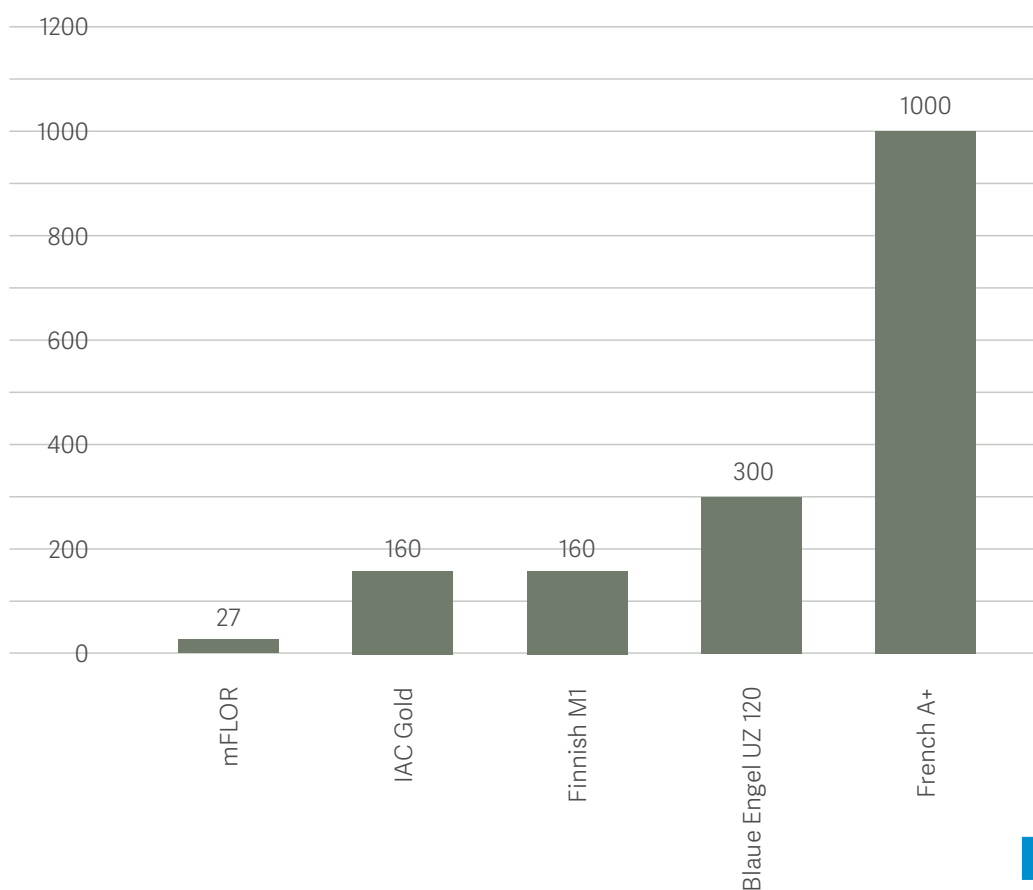

Totale Vluchtige Organische Stoffen in $\mu\text{g}/\text{m}^3$ na 28 dagen